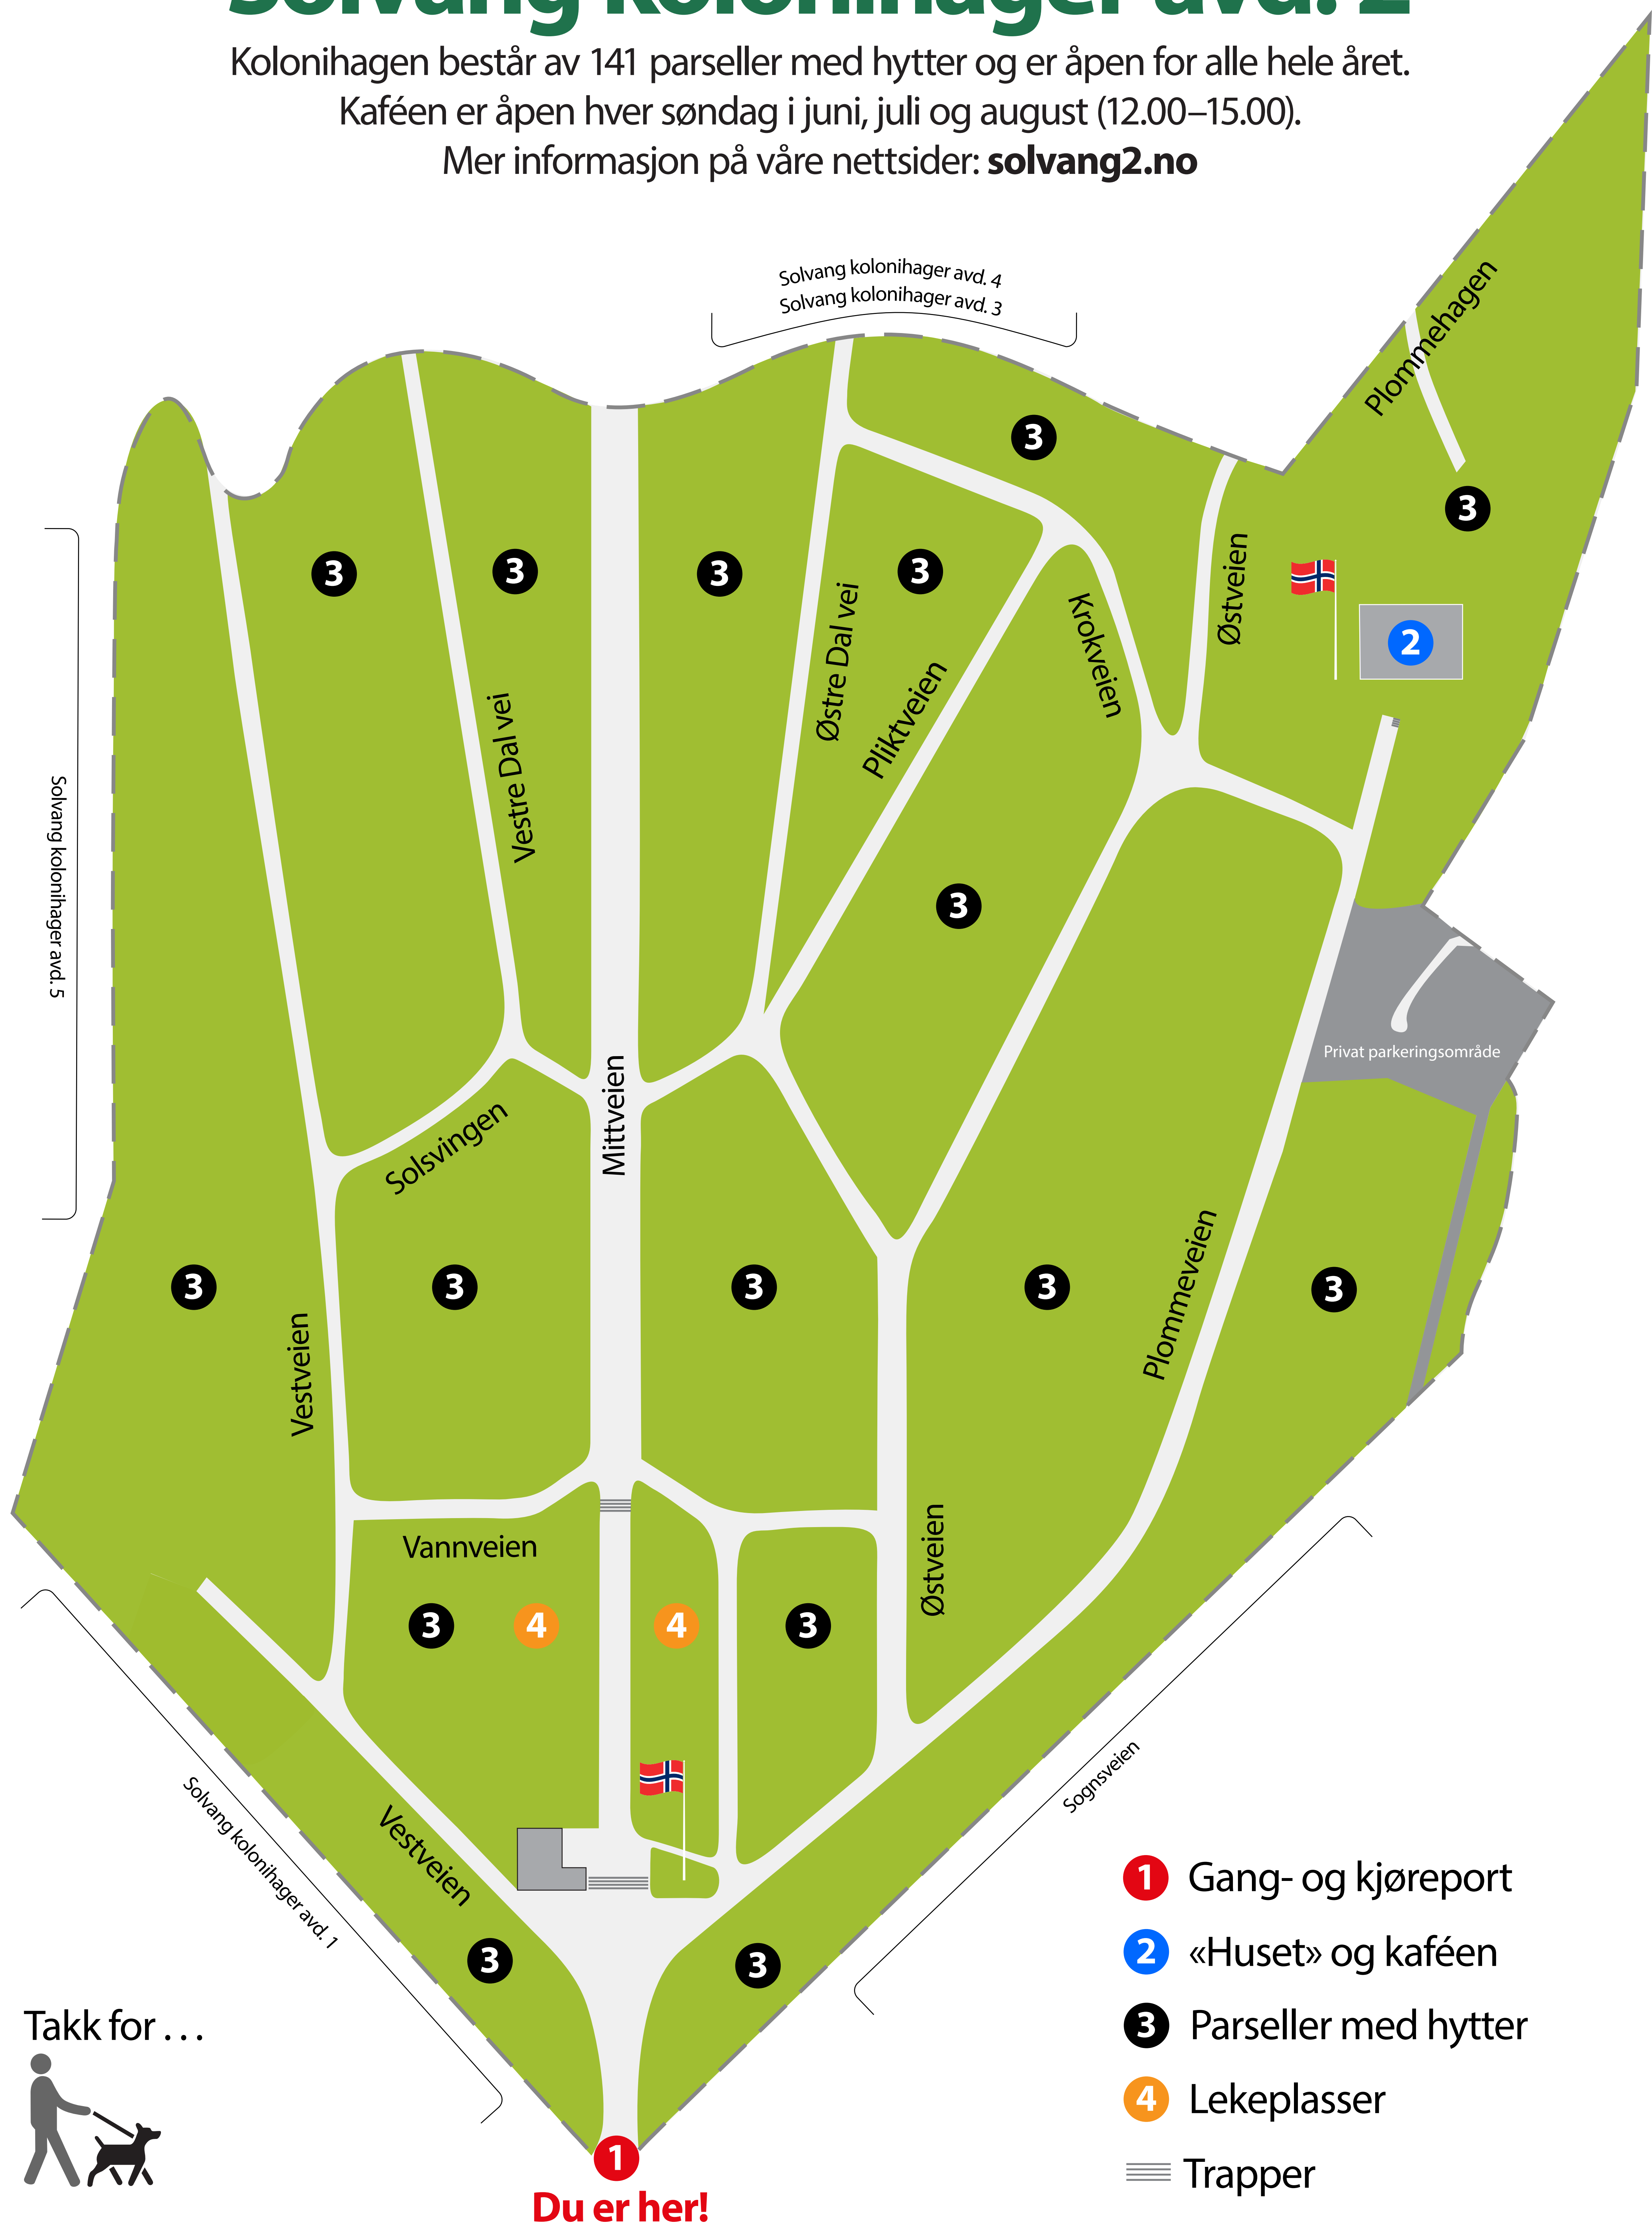

# Velkommen til Solvang kolonihager avd. 2

Kolonihagen består av 141 parseller med hytter og er åpen for alle hele året.

Kaféen er åpen hver søndag i juni, juli og august (12.00–15.00).

Mer informasjon på våre nettsider: [solvang2.no](http://solvang2.no)

Takk for ...

**1**  
Du er her!

- 1** Gang- og kjøreport
- 2** «Huset» og kaféen
- 3** Parseller med hytter
- 4** Lekeplasser
- ≡ Trapper